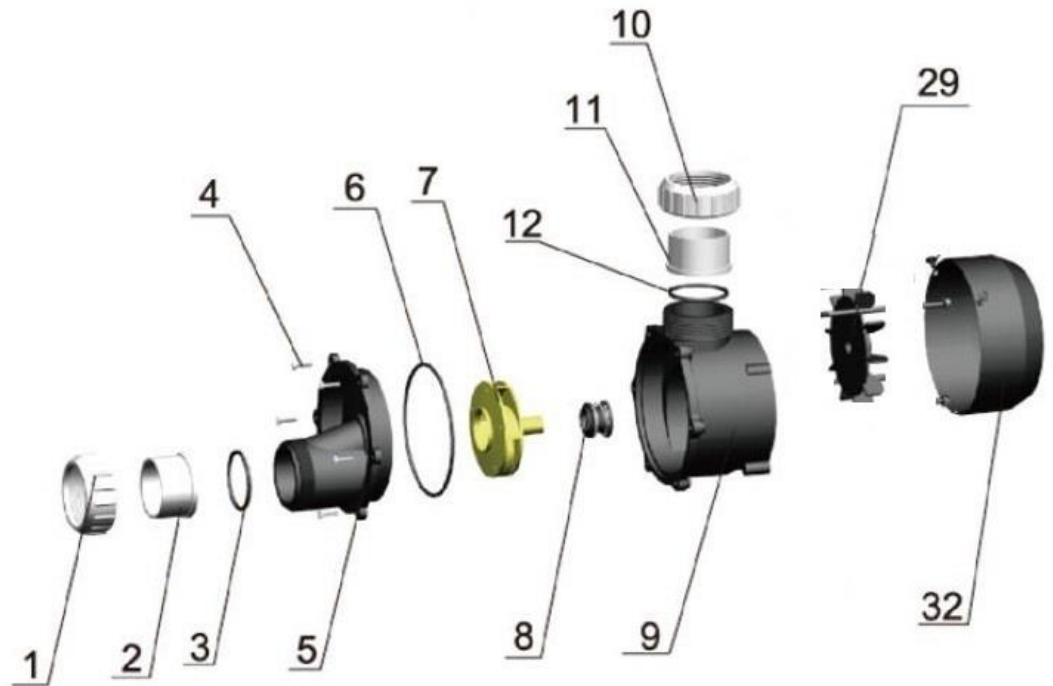

# Pompa masażu Saturn JET 230V i 400V model TEBAS

Kod	Nr części	Cena netto w EUR/szt
e01307 TEB	1+2+3 lub 10+11+12	11,40
e01305	3	6,00
e01300 TEB	5	30,00
e01304 TEB	6	12,00
e01301 TEB	7	21,60
e01302 TEB	8	12,00
e01303 TEB	9	48,00
e01309 TEB	29	12,00
e01310 TEB	32	12,00