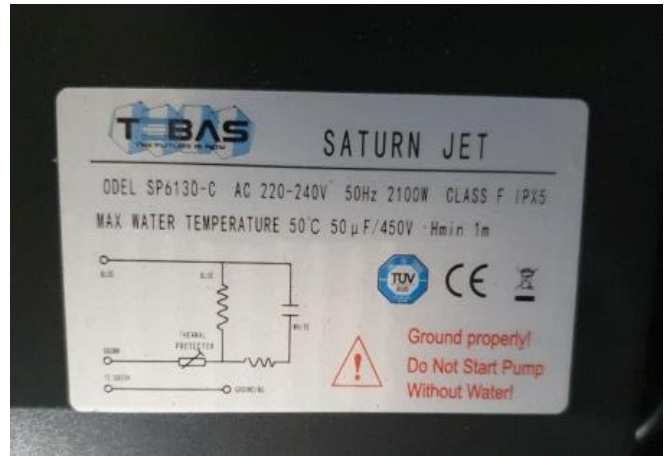

# Pompa masażu Saturn JET 230V i 400V model TEBAS

Kod	Nr części	Cena netto w EUR/szt
e01307 TEB	1+2+3 lub 10+11+12	11,40
e01305	3	6,00
e01300 TEB	5	30,00
e01304 TEB	6	12,00
e01301 TEB	7	21,60
e01302 TEB	8	12,00
e01303 TEB	9	48,00
e01309 TEB	29	12,00
e01310 TEB	32	12,00